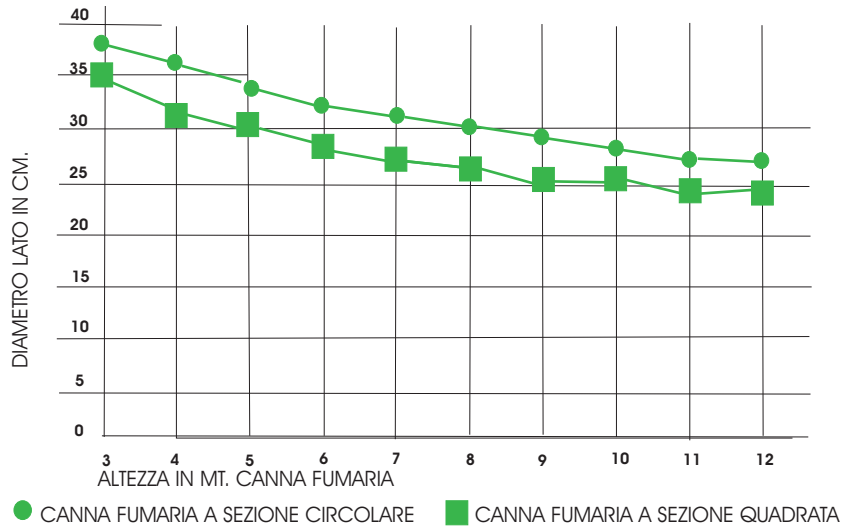

DIAGRAMMA PER IL DIMENSIONAMENTO DELLA CANNA FUMARIA
PER ABITAZIONI OLTRE I 200 MQ

DIAGRAMMA PER IL DIMENSIONAMENTO DELLA CANNA FUMARIA
PER ABITAZIONI OLTRE I 200 MQ